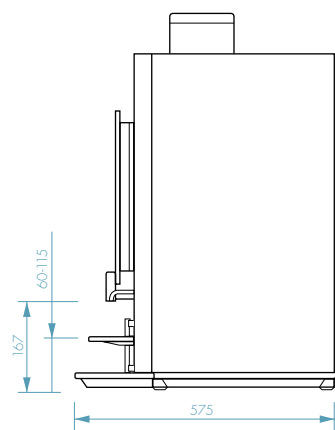

OPTIFRESH BEAN

HØJRE SIDEVISNING

BAGSIDE