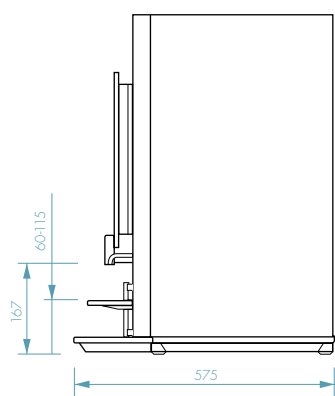

TEKNISKE SPECIFIKATIONER

- + Bryggetid, kop (120 ml): 28 sekunder
- + Timekapacitet: 130 kopper (120 ml) / 15 l
- + Strømtilslutning: 1N~230V / 50-60Hz / 2300W
- + Justerbar kopbakke: 60 - 115 mm
- + Maks. hanehøjde: 167 mm
- + Kapacitet af kedel i rustfrit stål: 3 l
- + Vandtilslutning: 3/4"
- + Affaldsbeholders volumen: 6,7 l (± 125 kopper)

- + Permanent filter i rustfrit stål

- + Keramisk kværnemekanisme (Ditting®) for ekstra lang levetid (± / 300.000 kopper)

OPTIFRESH

Alle dimensioner i mm

HØJRE SIDEVISNING

BAGSIDE